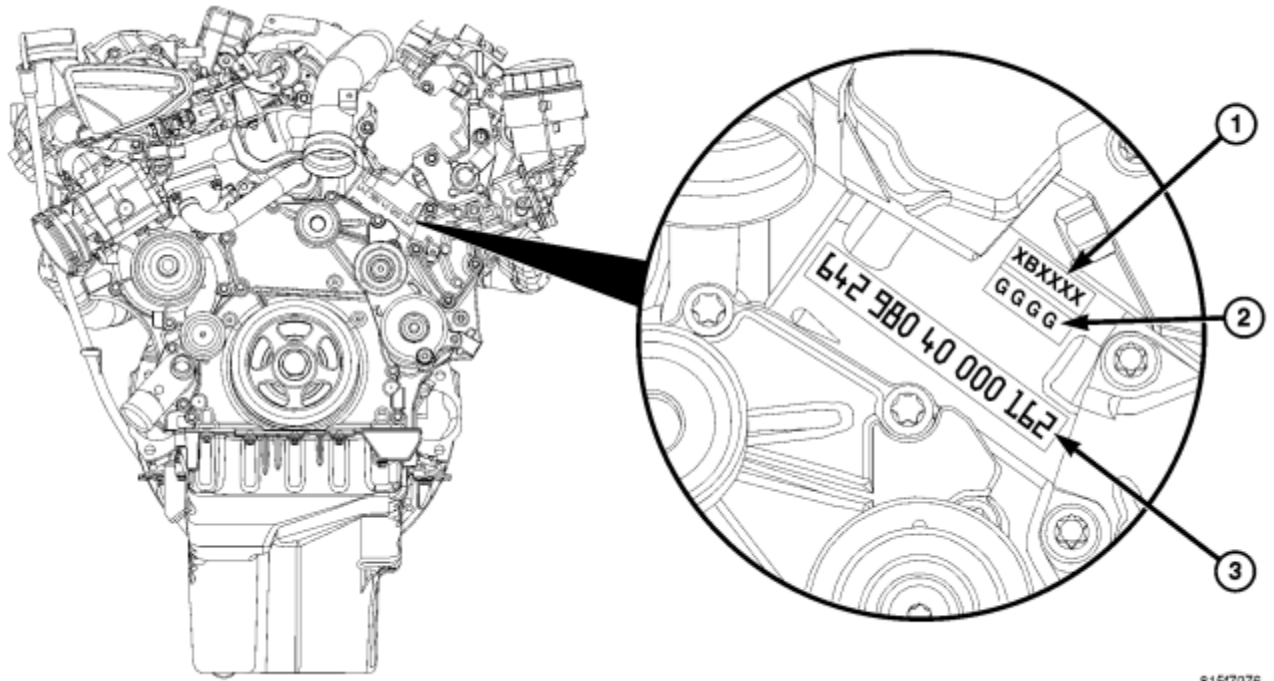

# Diesel Engine ID

8157076

**642 980 40 000 162**

8157361

8157115