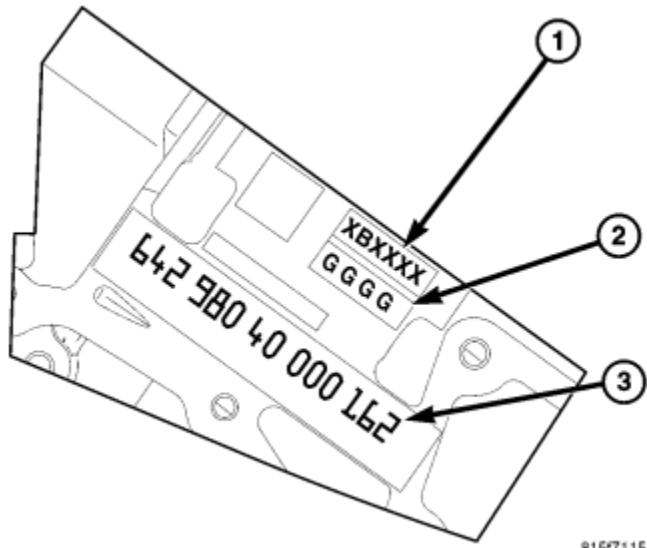

# Diesel Engine ID

8157076

**642 980 40 000 162**

8157361

8157115