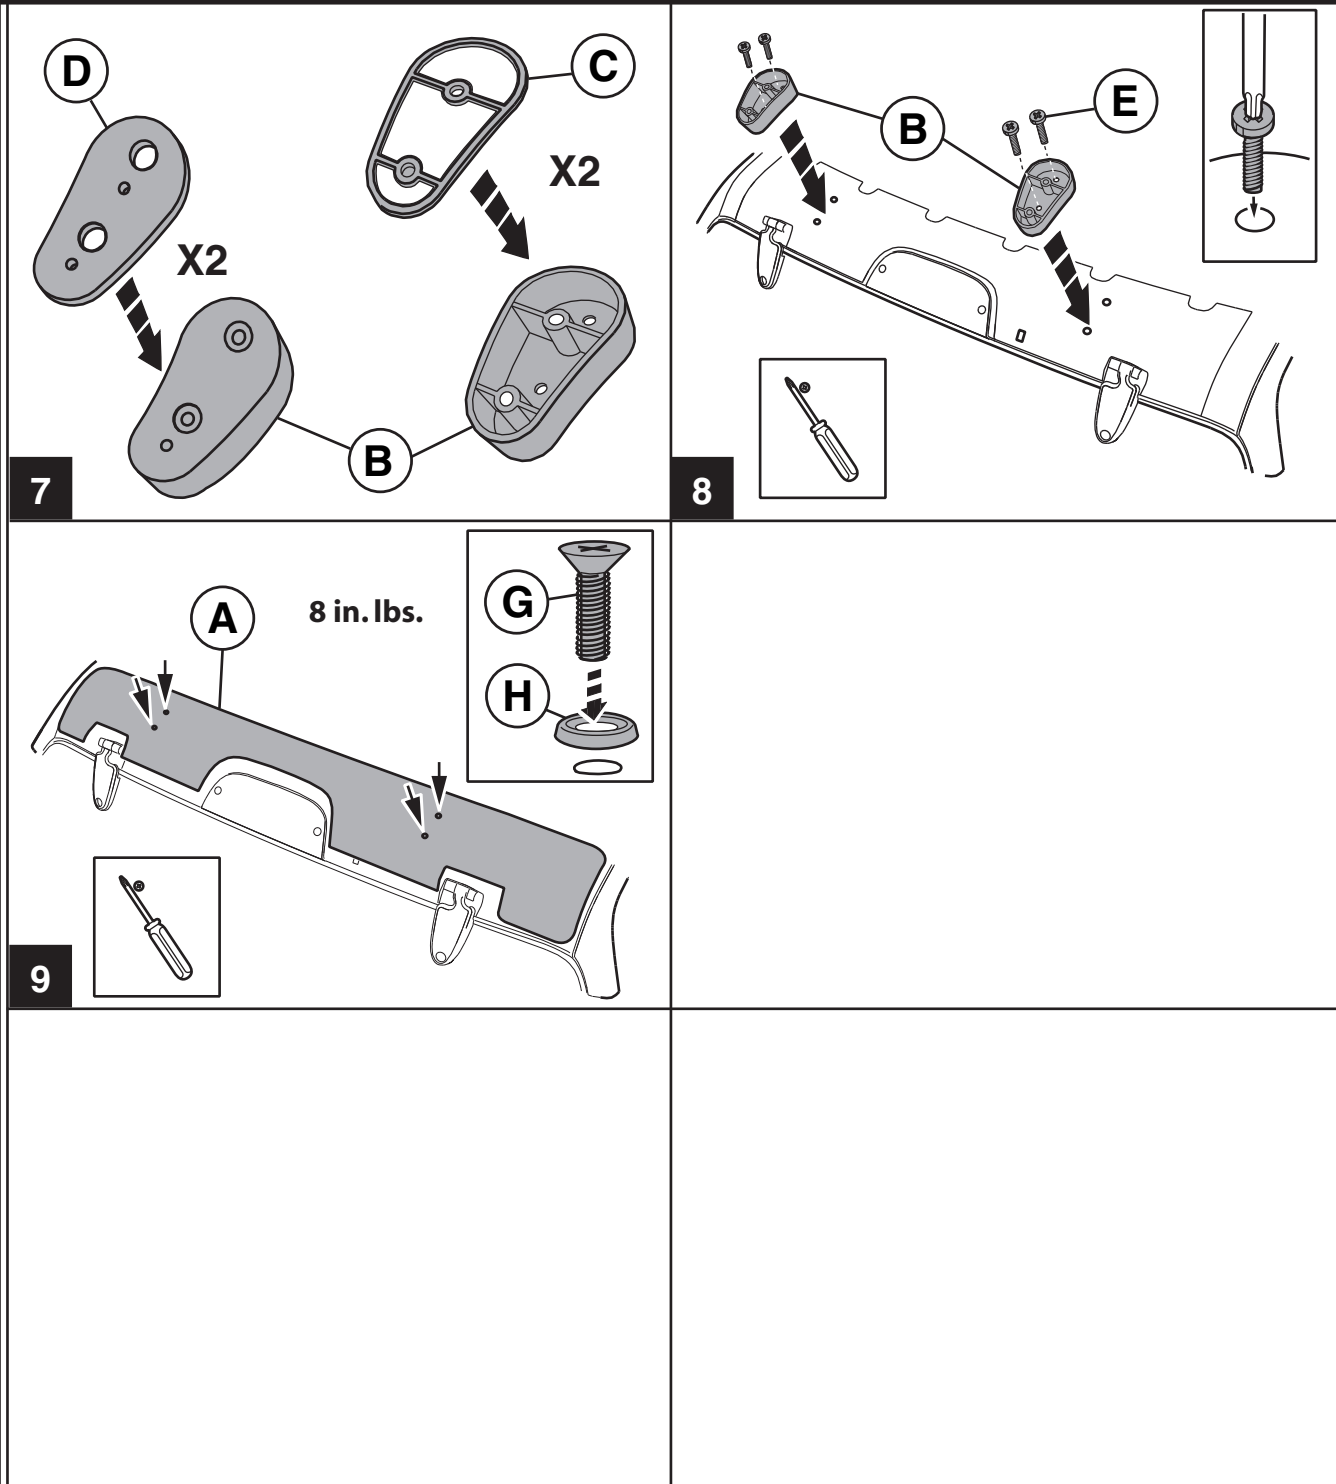

Genuine Accessories

Genuine Accessories

- GB** *INSTALLATION INSTRUCTION* *Rear Air Deflector*
- E** *INSTRUCCIONES DE MONTAJE* *Deflector de aire trasero*
- F** *NOTICE DE MONTAGE* *Défecteur d'air arrière*
- JP** 「リアエアードフレクタ取り付け手順」