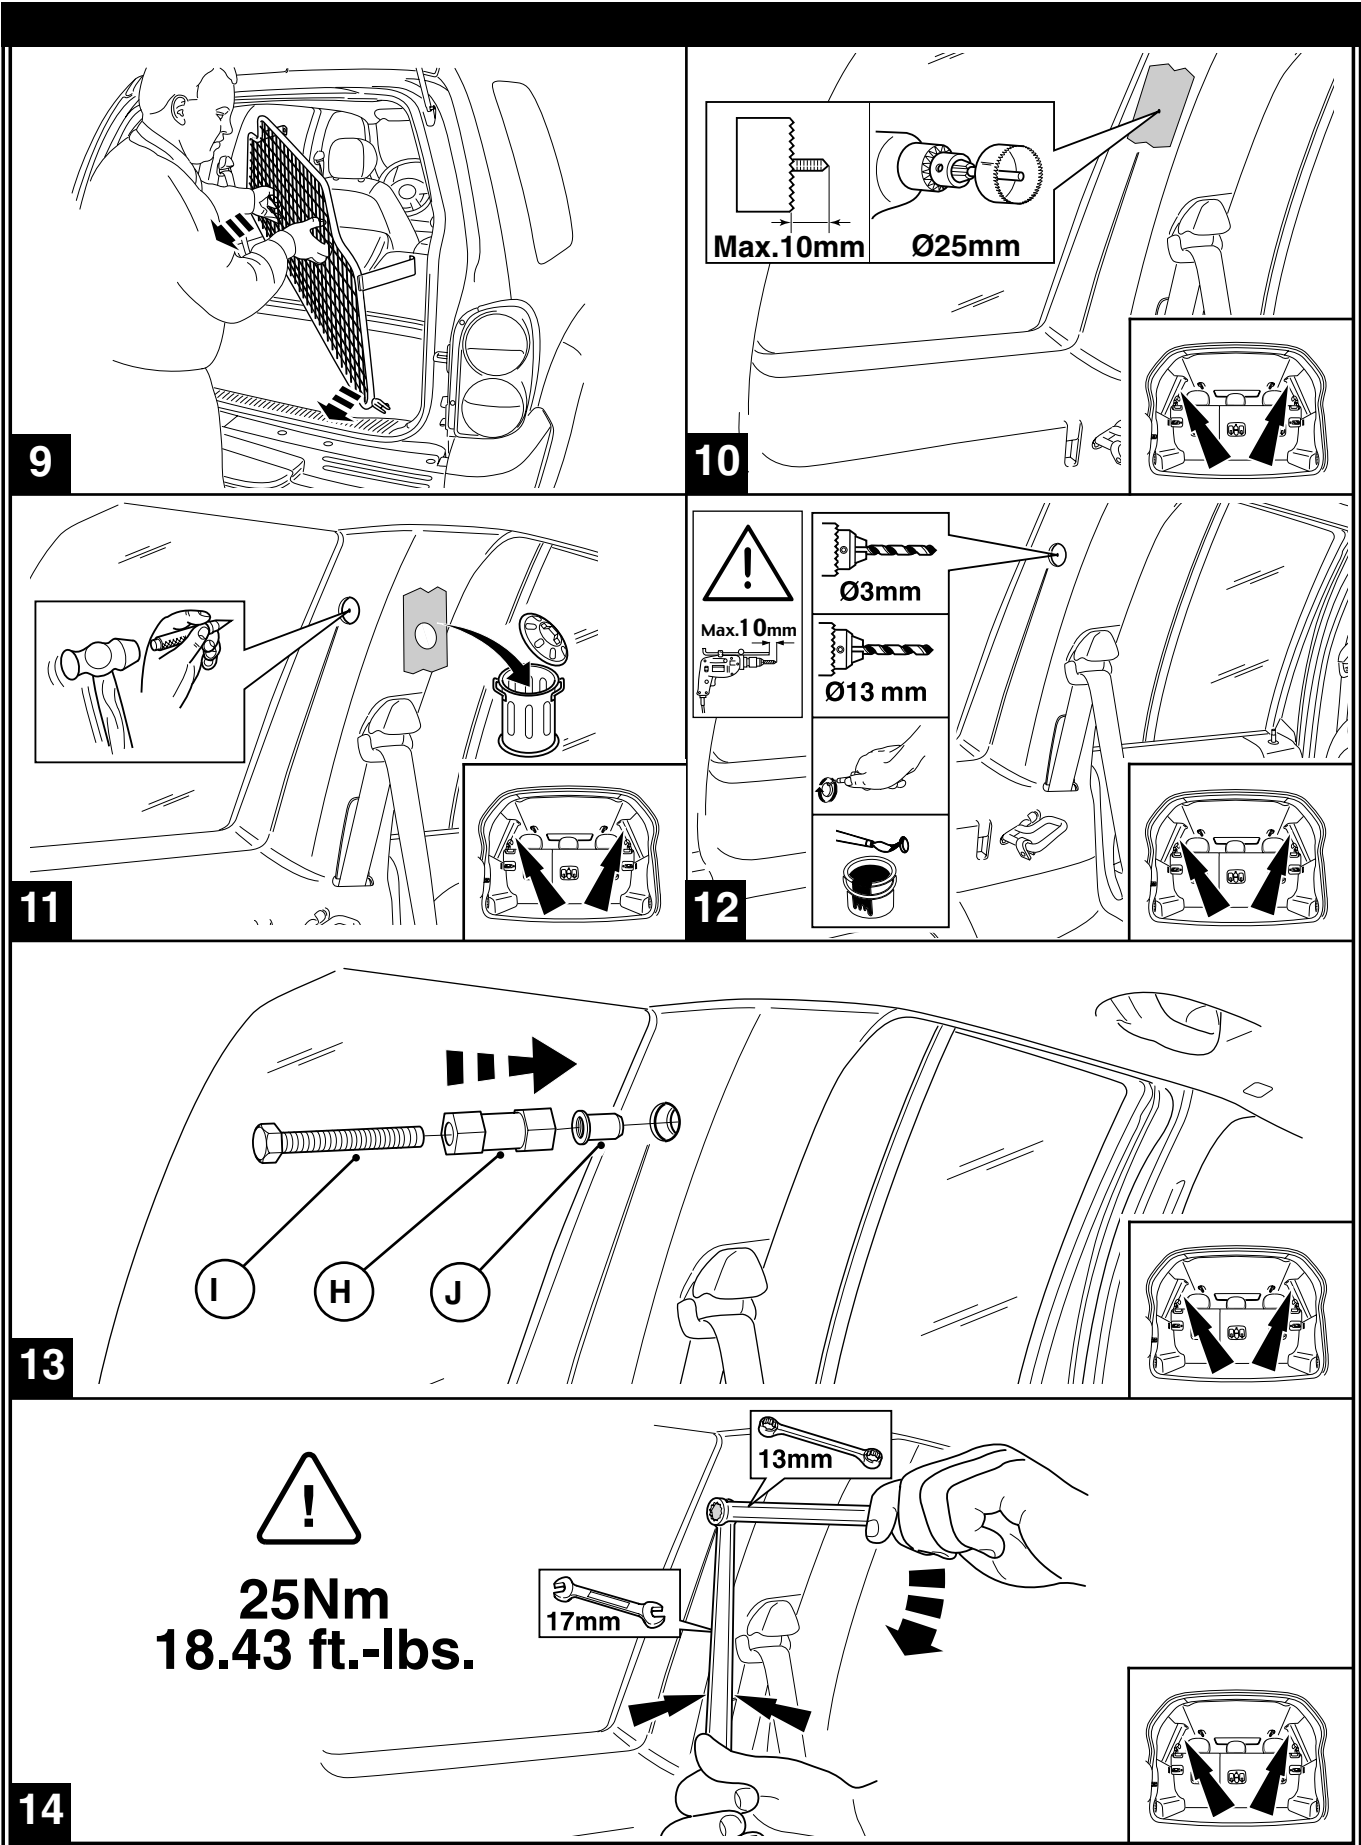

9

10

11

12

13

14

Max. 10mm

Ø25mm

Max. 10mm

Ø3mm

Ø13mm

25Nm
18.43 ft.-lbs.

17mm

13mm