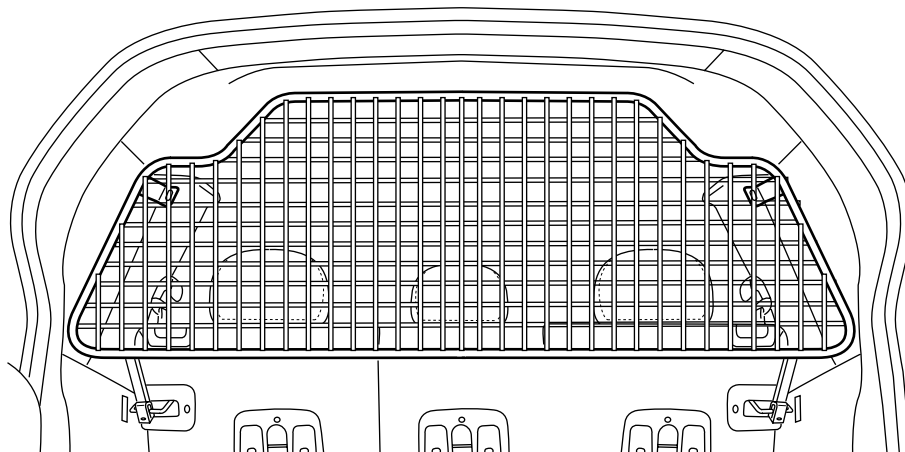

GENUINE ACCESSORIES

GB
INSTALLATION INSTRUCTION DOG GUARD
D
EINBAUANLEITUNG HUNDESCHUTZGITTER
E
INSTR. DE MONTAJE PROTECCIO CONTRA PERRO
F
INSTRUCTIONS DE MONTAGE GRILLE A CHIEN
I
ISTRUZIONI DI MONTAGGIO PROTEZIONE PER CANE
P
INSTRÇÕES DE MONTAGEM PROTECÇÃO PARA CÃES
NL
INBOUW-INSTRUCTIE HONDENREK
DK
MONTERINGSVEJLEDNING HUNDEBESKYTTELSE
N
MONTERINGSVEILEDNING HUNDEBESKYTTELSE
S
MONTERINGSANVISNING HUNDSKYDD
FIN
ASENNUSOHJE KOIRAVERKKO
CZ
NÁVOD K MONTÁŽI MŘÍŽ PRO PŘEVOZ PSŮ
H
BESZERELÉSI UTASÍTÁS FÉLMAGAS KUTYARÁCS
PL
INSTR. INSTALOWANIA PRZEGRODA ODDZIELAJĄCA DLA PSA
GR
Οδηγίες Τοποθέτησης ΠΛΕΓΜΑ ΠΡΟΣΤΑΣΙΑΣ ΣΚΥΛΩΝ