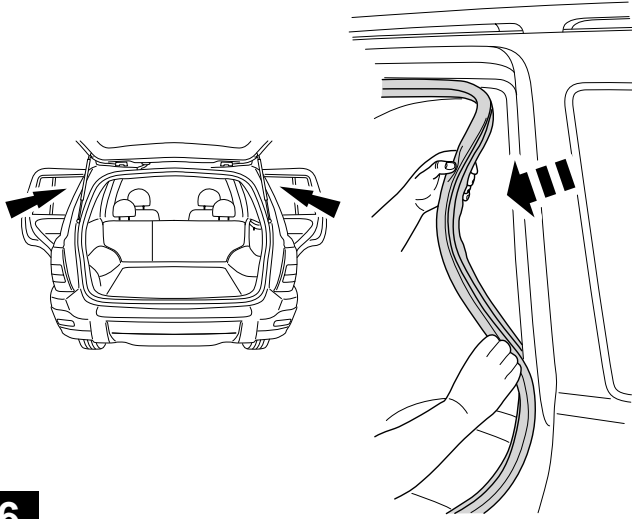

GENUINE ACCESSORIES

6