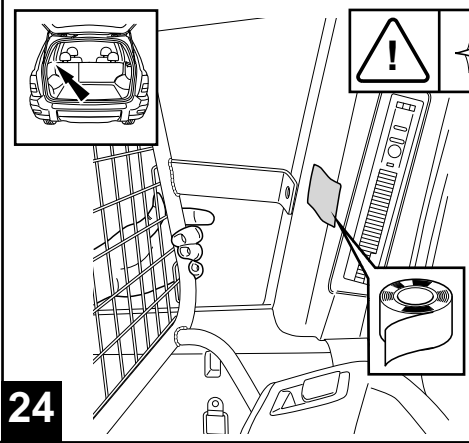

GENUINE ACCESSORIES