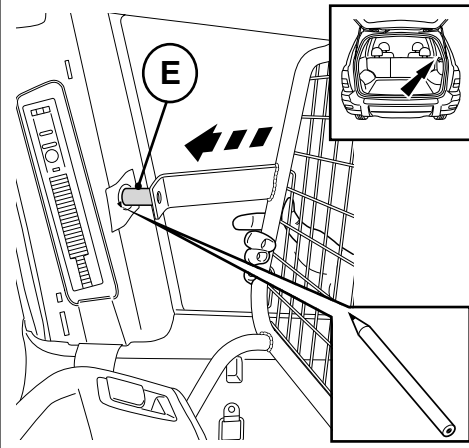

GENUINE ACCESSORIES