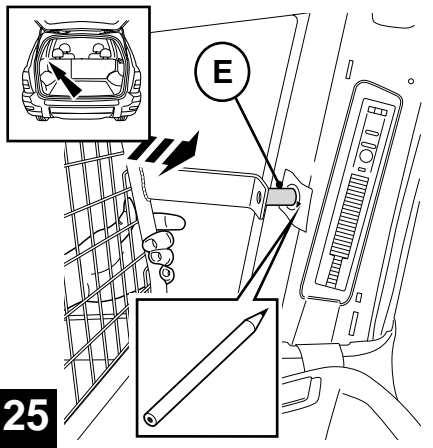

GENUINE ACCESSORIES