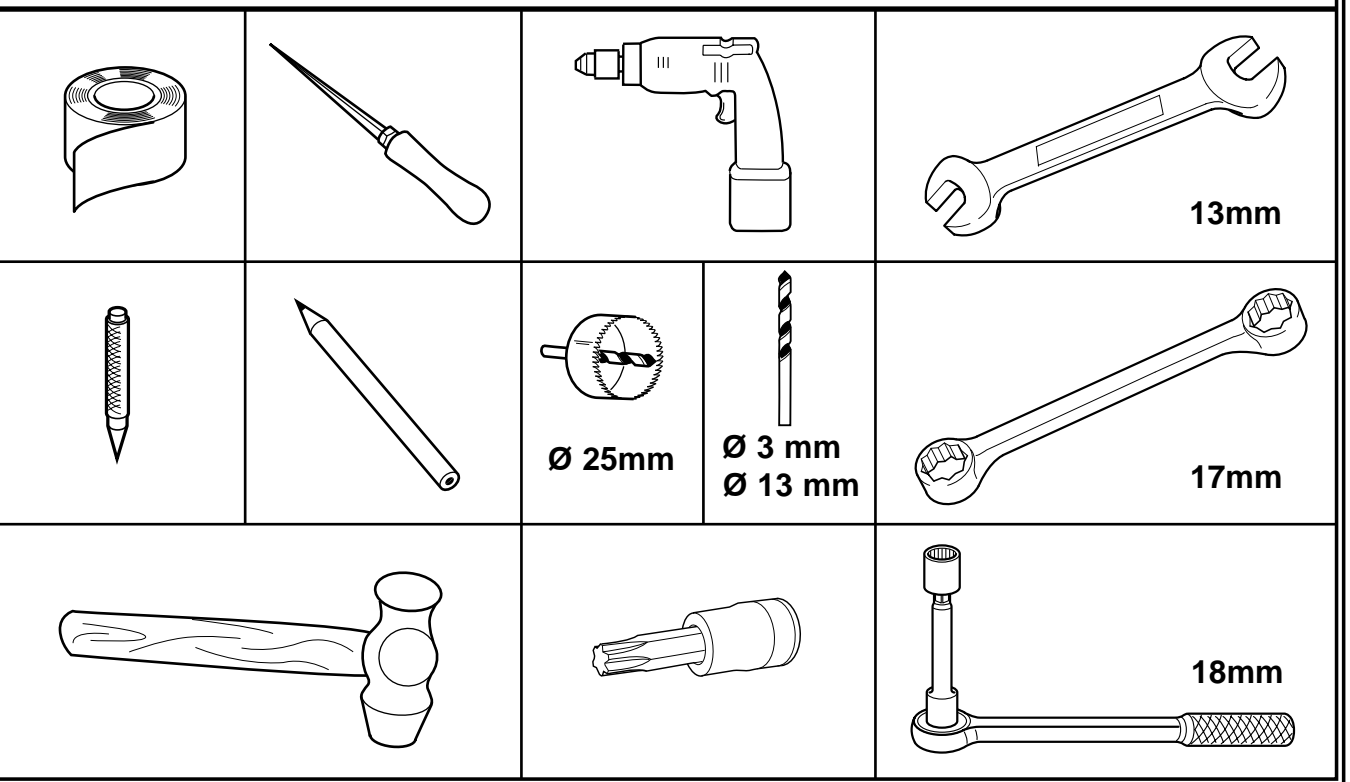

GENUINE ACCESSORIES