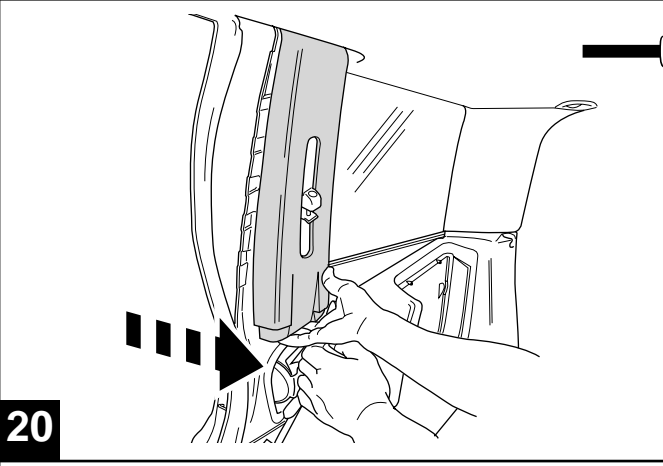

GENUINE ACCESSORIES