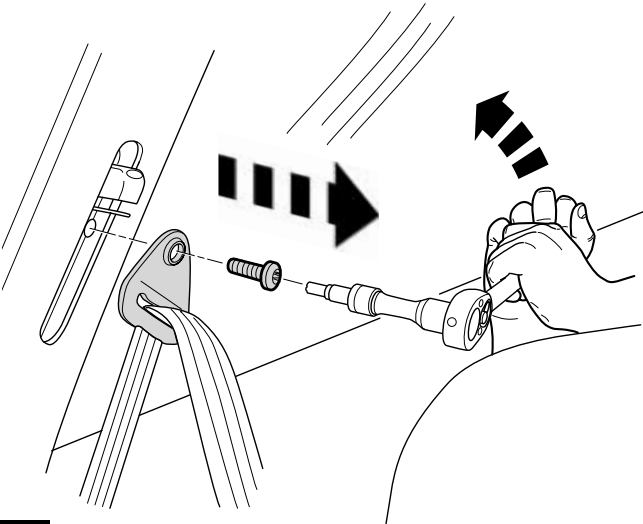

GENUINE ACCESSORIES

6

7

8

9

10