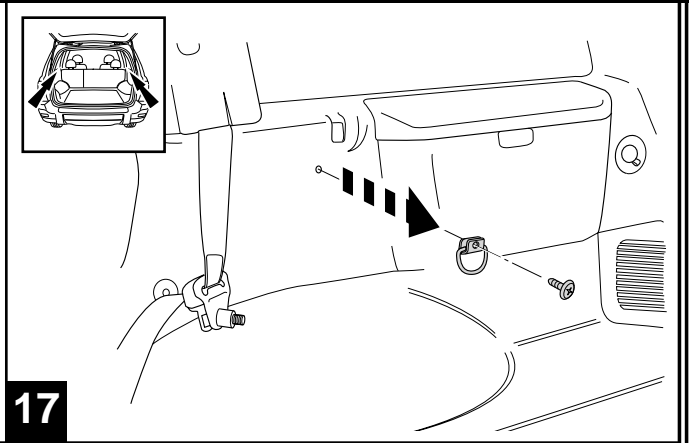

GENUINE ACCESSORIES