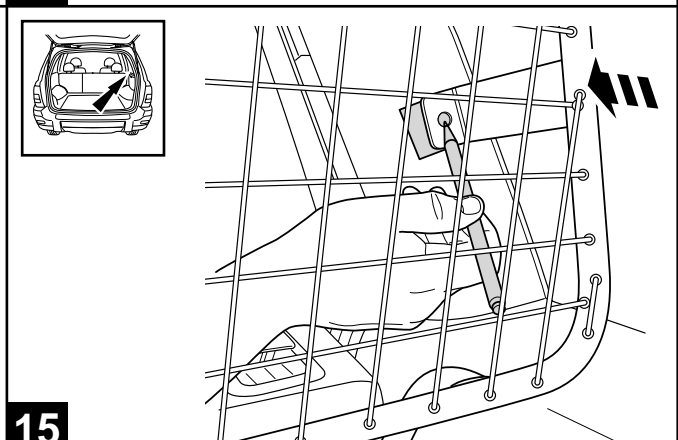

GENUINE ACCESSORIES