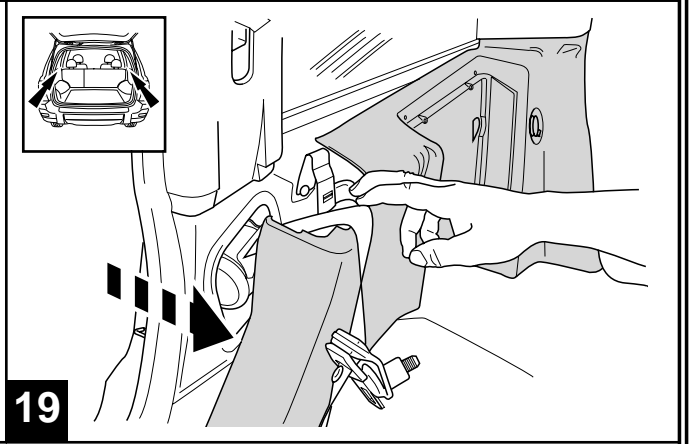

GENUINE ACCESSORIES