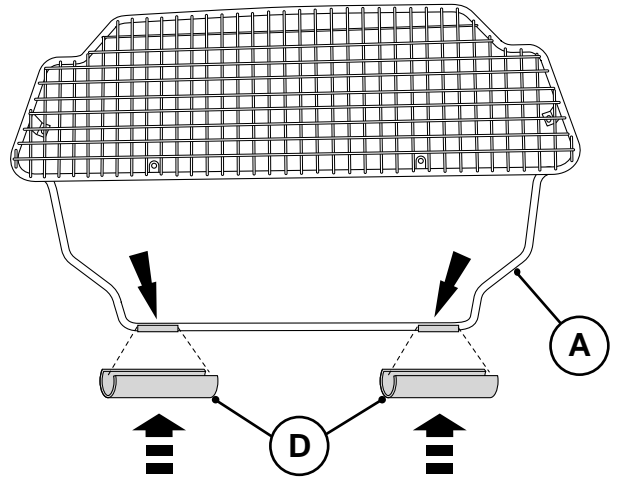

GENUINE ACCESSORIES

6

7

8

9

10