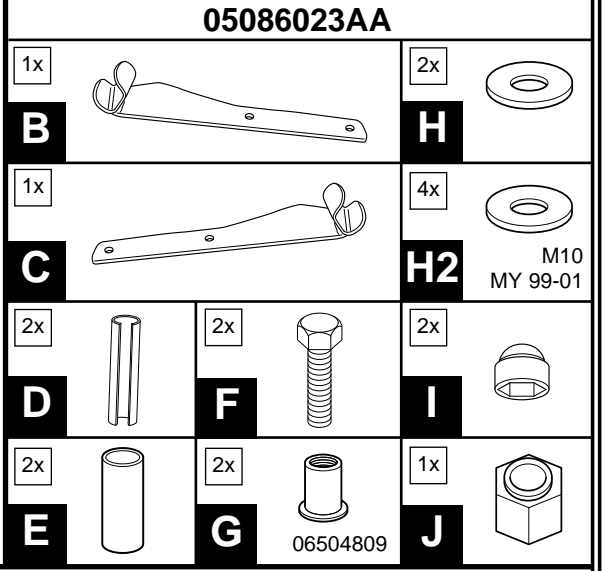

GENUINE ACCESSORIES