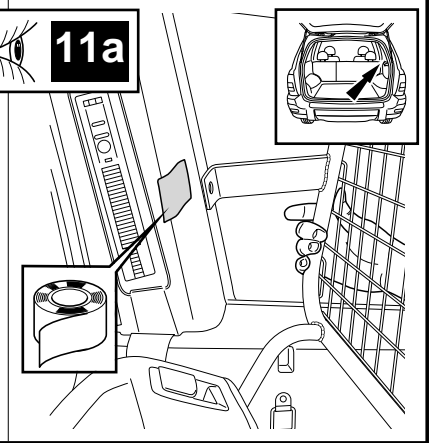

GENUINE ACCESSORIES