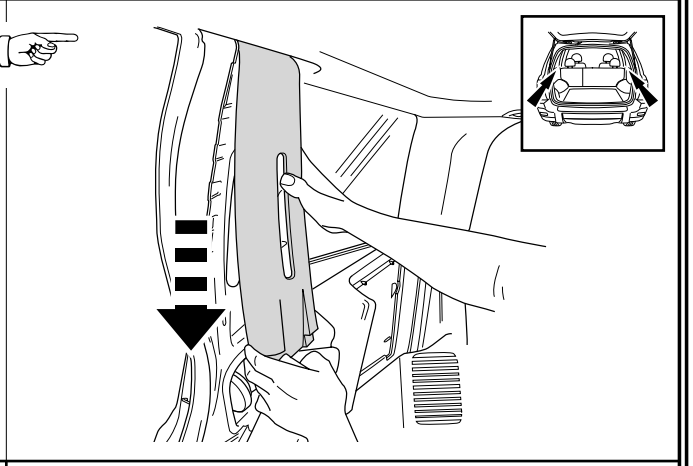

GENUINE ACCESSORIES