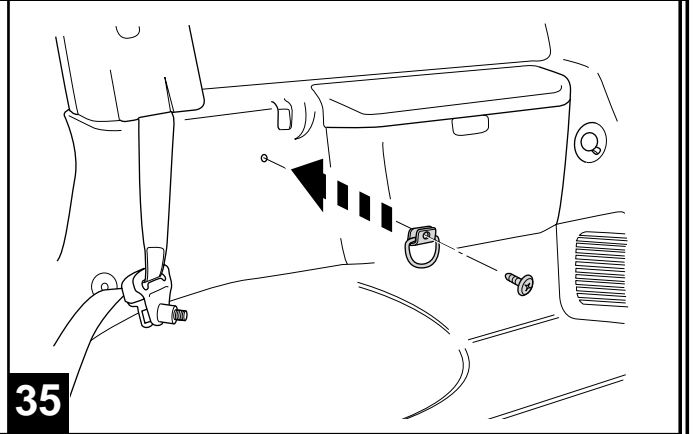

GENUINE ACCESSORIES

34

35

36

37

38