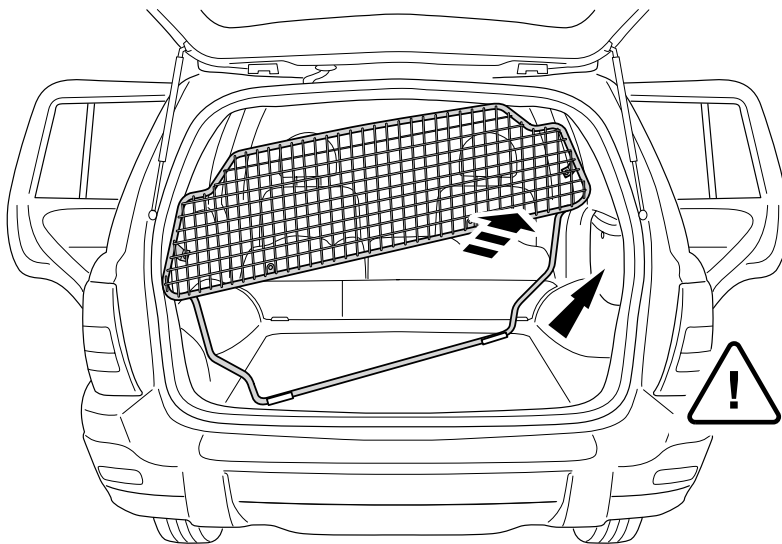

GENUINE ACCESSORIES

6

7

8

9

10