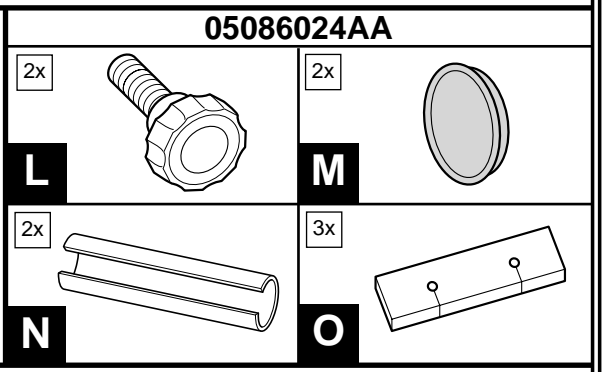

GENUINE ACCESSORIES