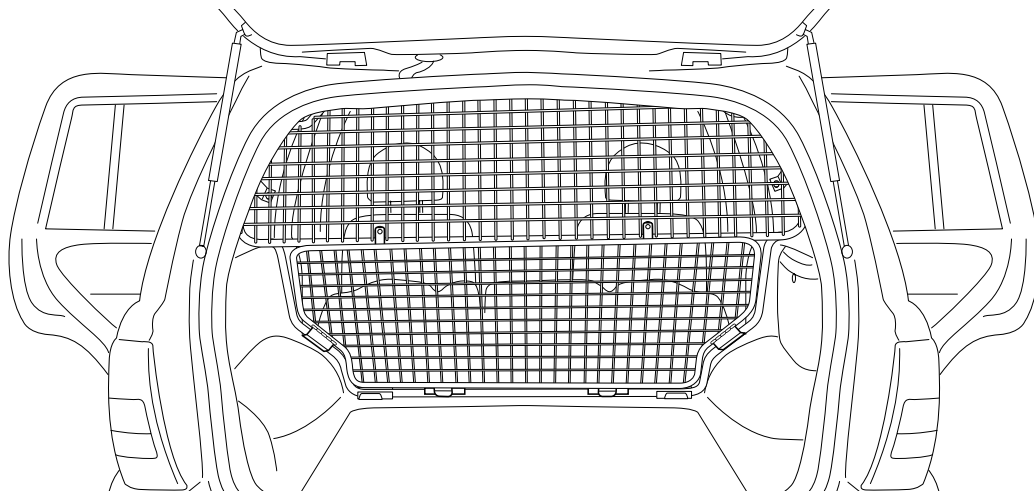

GENUINE ACCESSORIES

GB	INSTALLATION INSTRUCTION	DOG GUARD
D	EINBAUANLEITUNG	HUNDESCHUTZGITTER
E	INSTRUCCIONES DE MONTAJE	PROTECCIO CONTRA PERRO
F	NOTICE DE MONTAGE	GRILLE A CHIEN
I	ISTRUZIONI DI MONTAGGIO	PROTEZIONE PER CANE
P	INSTRUÇÕES DE MONTAGEM	PROTECÇÃO PARA CÃES
NL	INBOUW-INSTRUCTIE	HONDENREK
DK	MONTERINGSVEJLEDNING	HUNDEBESKYTTELSE
N	MONTERINGSVEILEDNING	HUNDEBESKYTTELSE
S	MONTERINGSANVISNING	HUNDSKYDD
FIN	ASENNUSOHJE	KOIRAVERKKO
CZ	NÁVOD K MONTÁŽI	MŘÍŽ PRO PŘEVOZ PSŮ
H	BESZERELÉSI UTASÍTÁS	FÉLMAGAS KUTYARÁCS
PL	INSTR. INSTALOWANIA	PRZEGRODA ODDZIELAJACA DLA PSA
GR	ΟΔΗΓΙΕΣ ΤΟΠΟΘΕΤΗΣΗΣ	ΠΛΕΓΜΑ ΠΡΟΣΤΑΣΙΑΣ ΣΚΥΛΩΝ