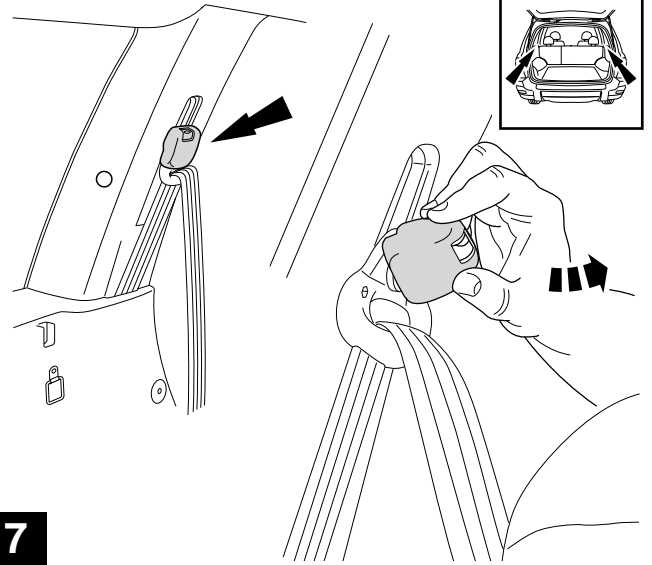

GENUINE ACCESSORIES

6

7

8

9

10