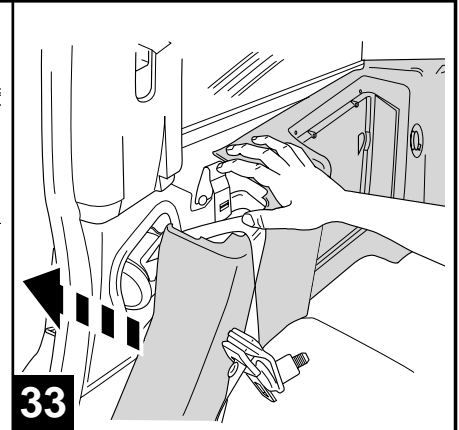

GENUINE ACCESSORIES