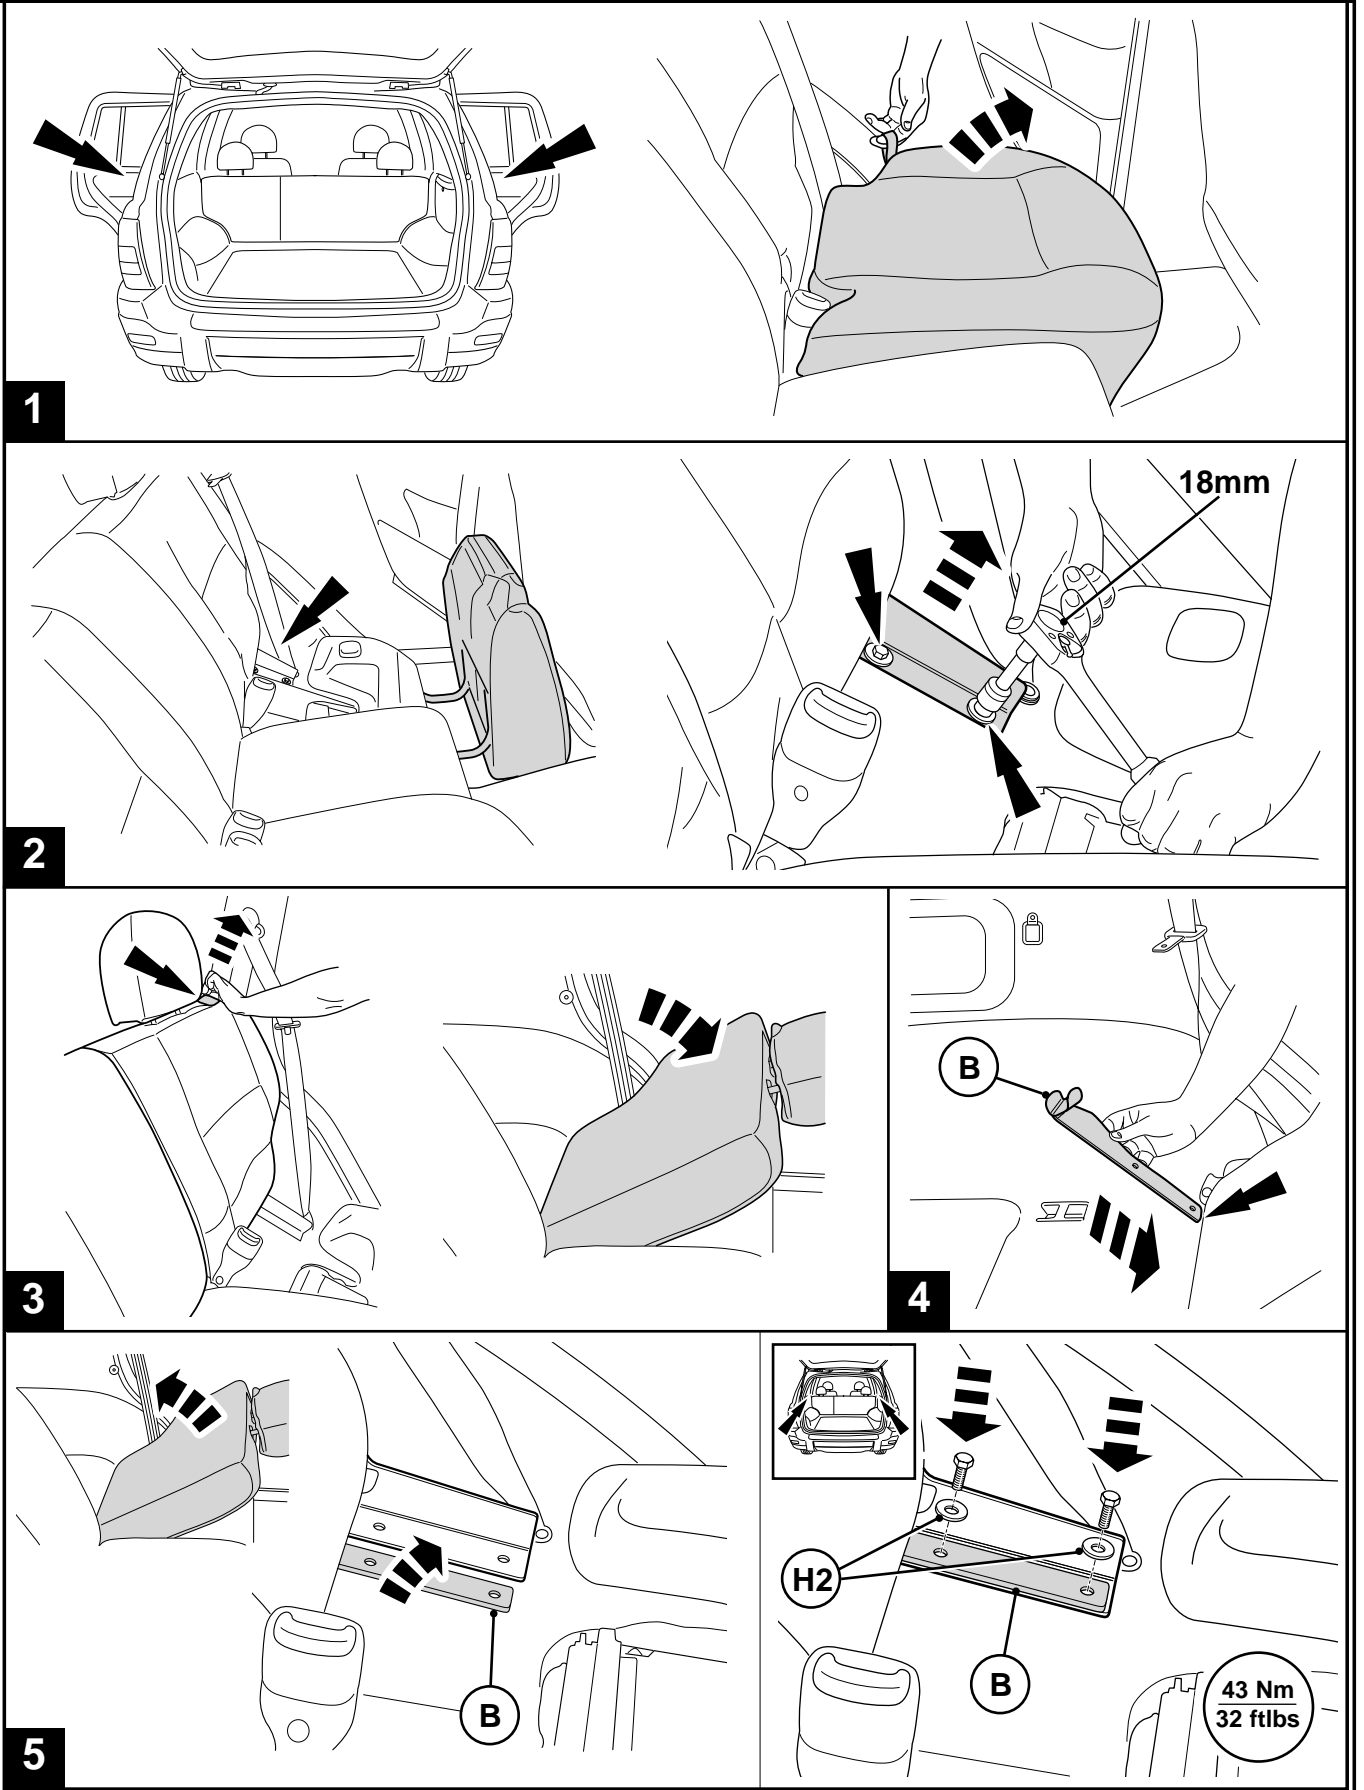

GENUINE ACCESSORIES