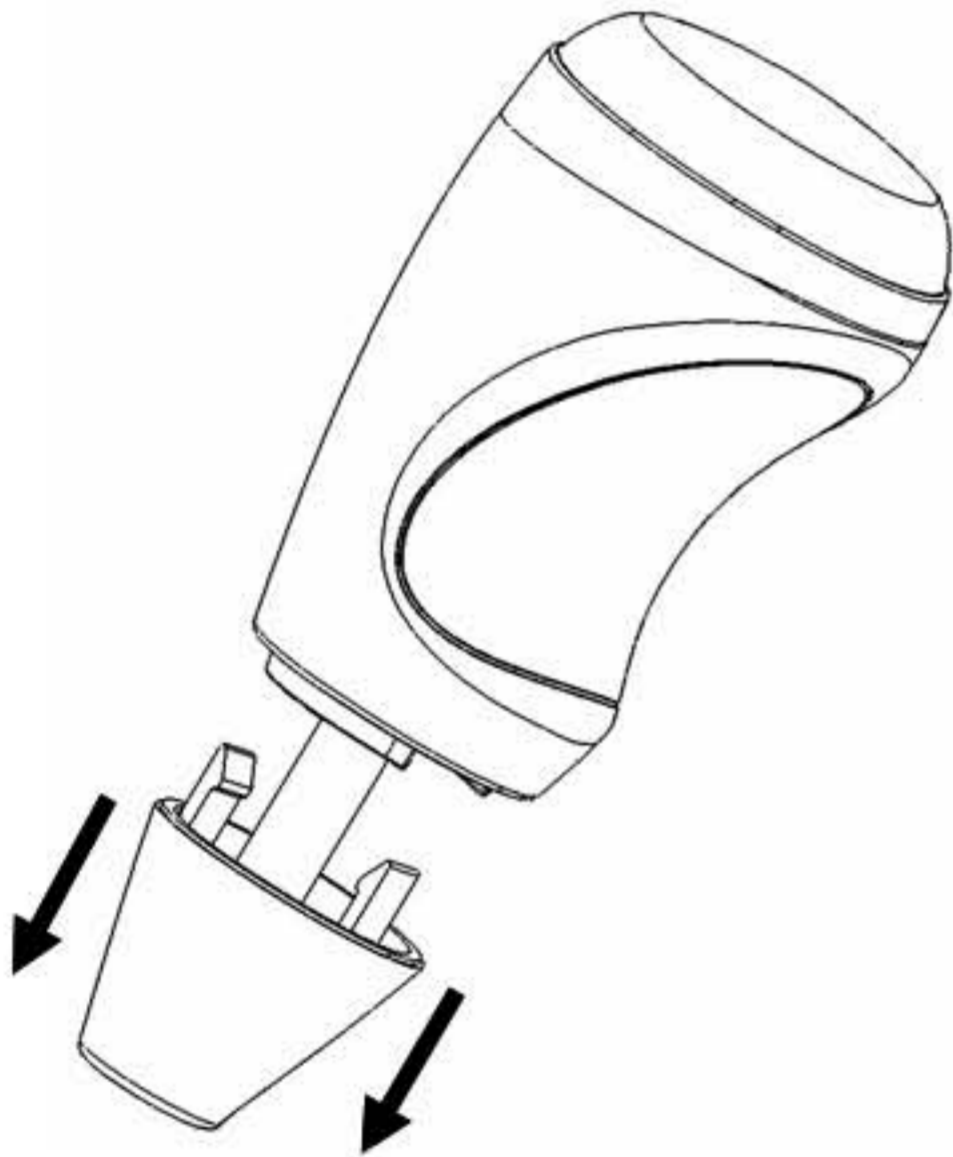

JEEP COMPASS DODGE CALIBER

Shift Knob

A

B

1

2

3

4