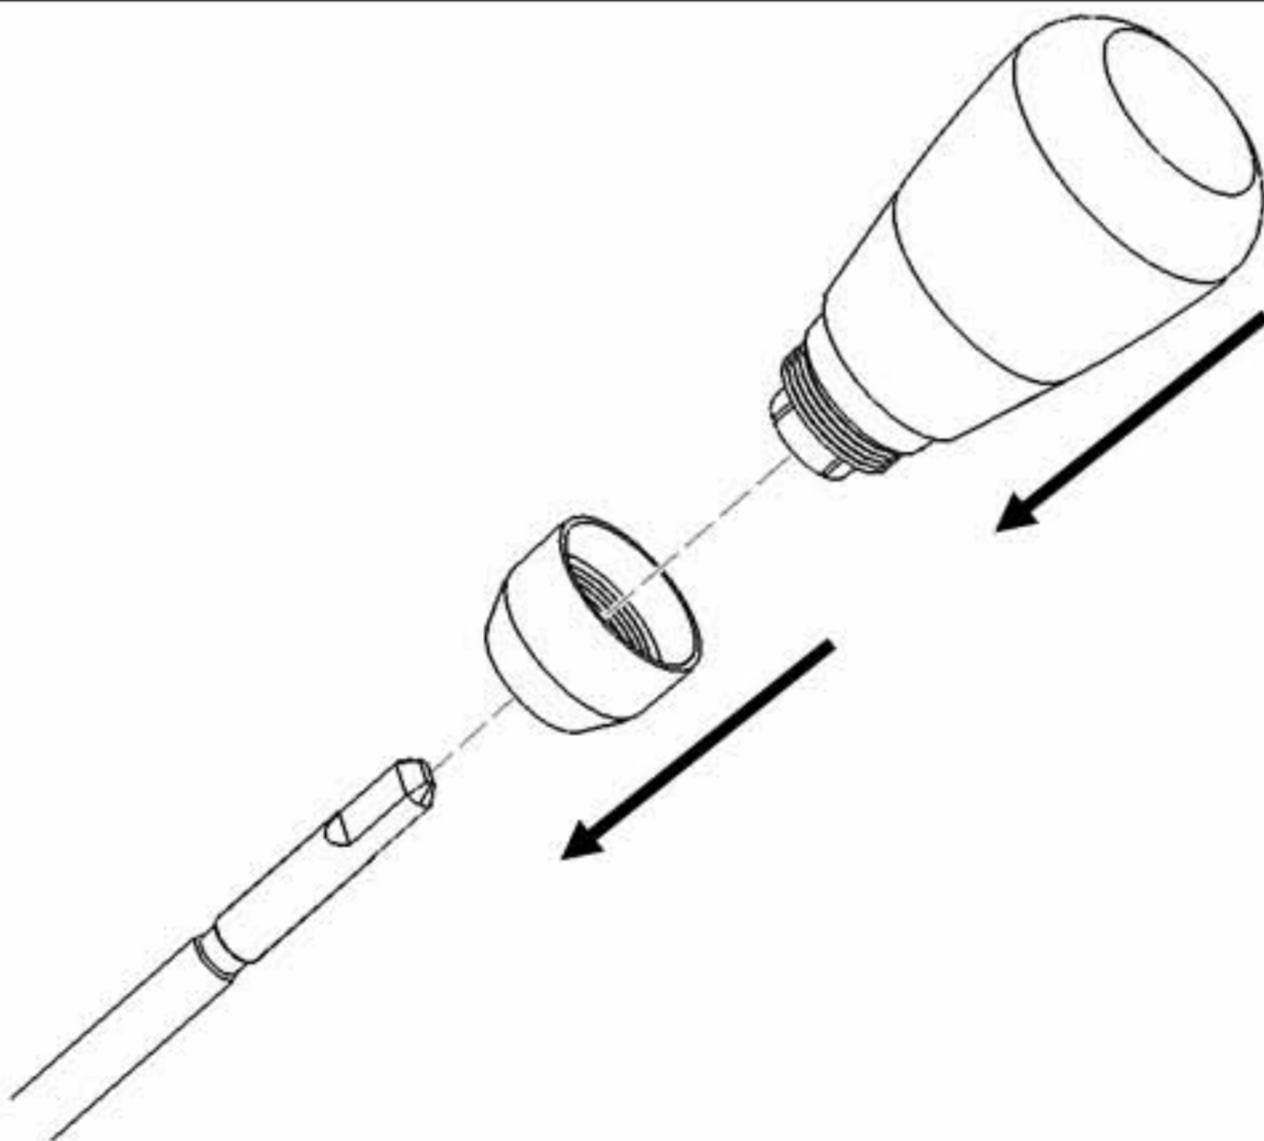

JEEP COMPASS DODGE CALIBER

Shift Knob

A

B

1

2

3

4