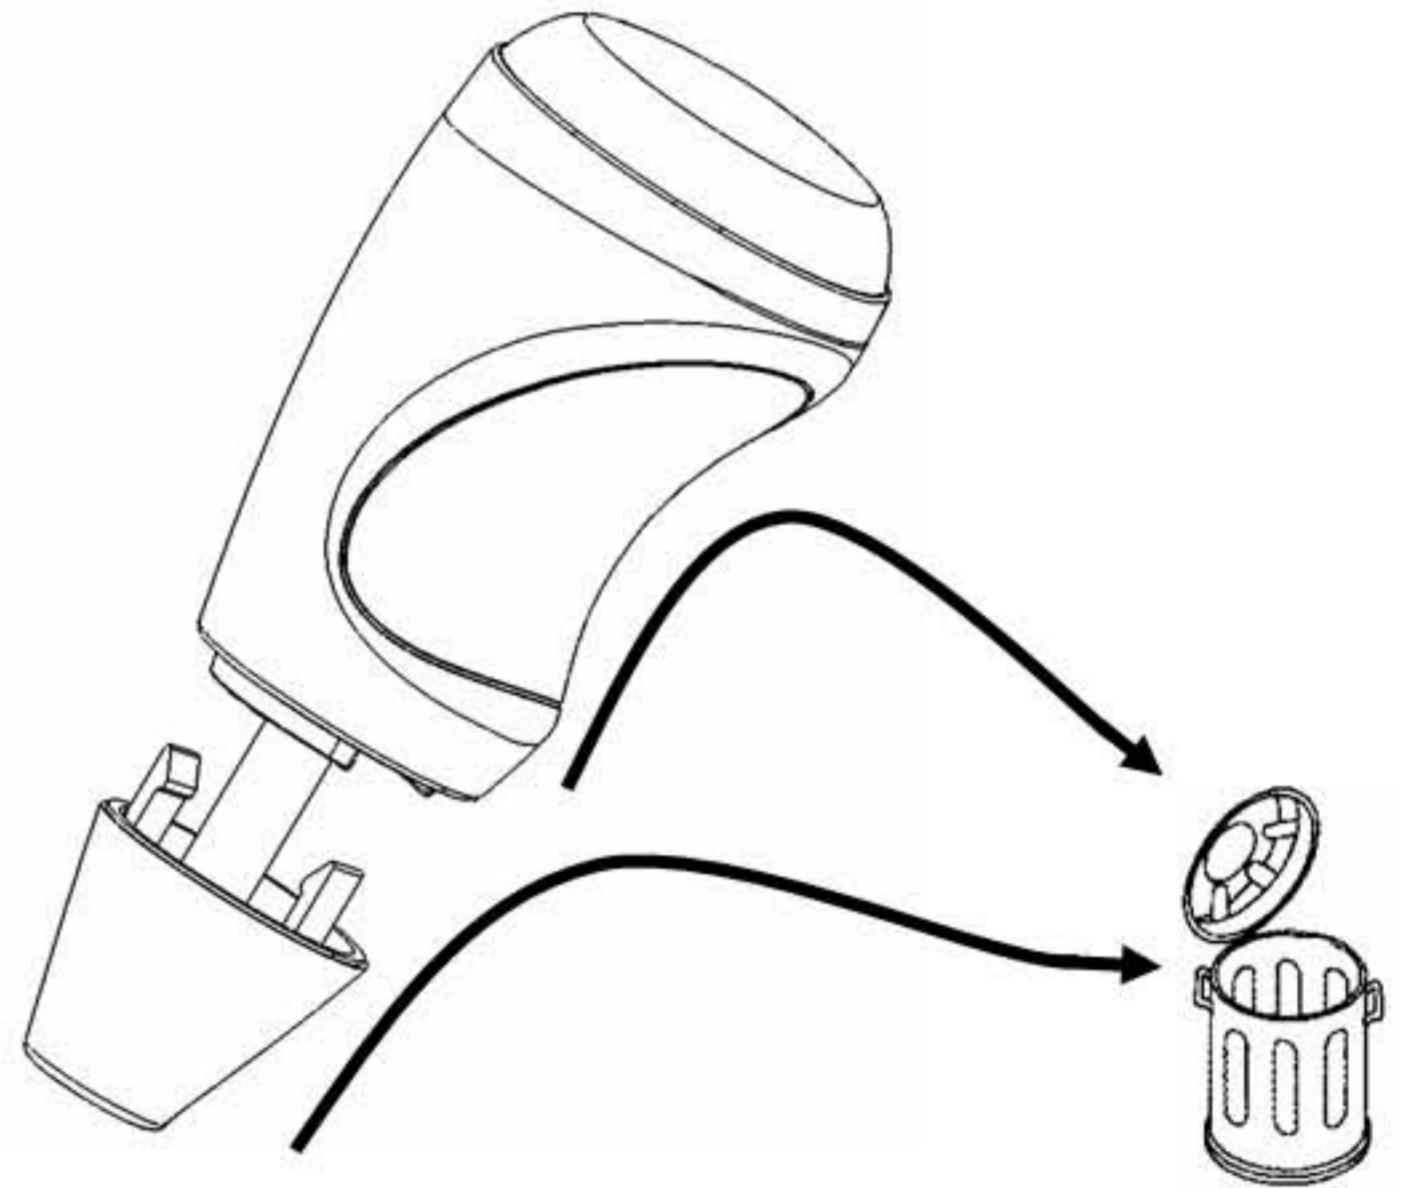

JEEP COMPASS DODGE CALIBER

Shift Knob

A

B

1

2

3

4